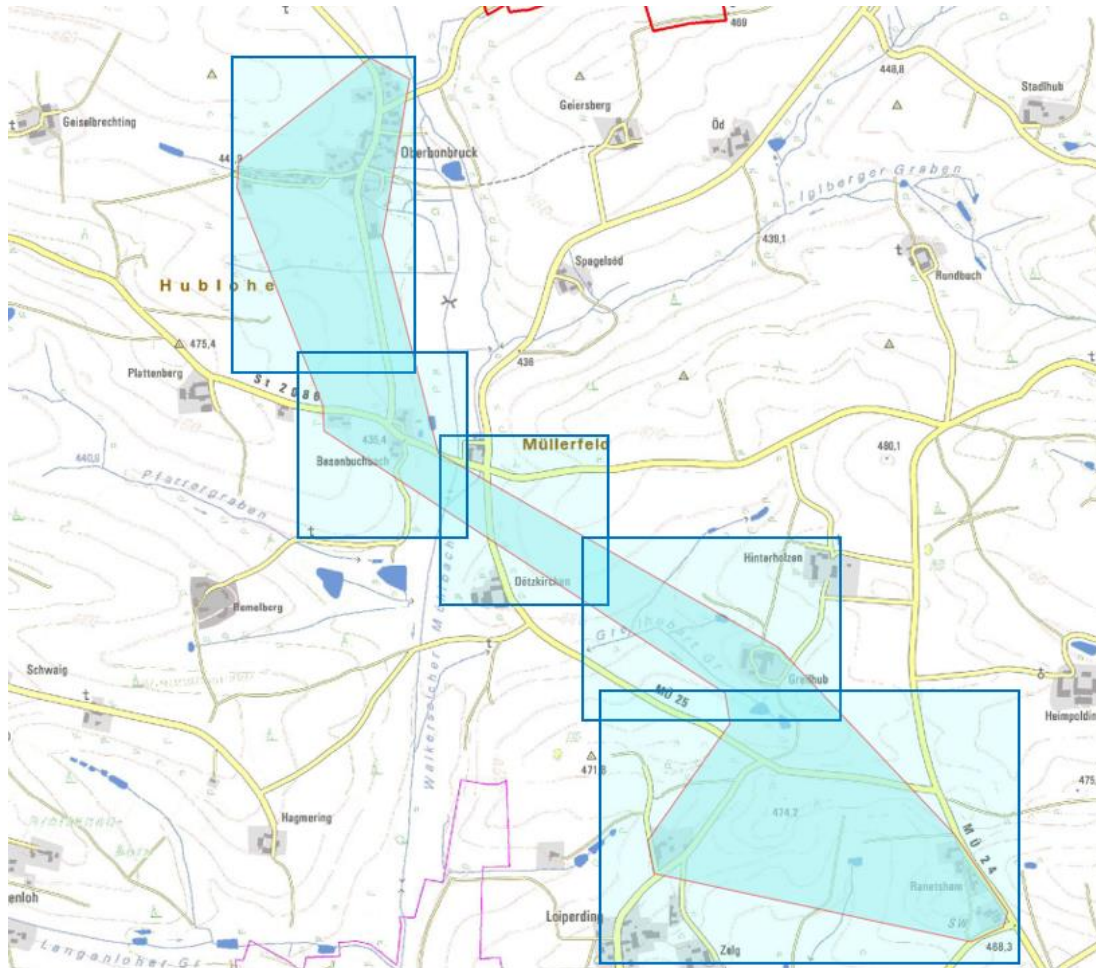

Karte 2 der Ist-Versorgung: vorläufiges Erschließungsgebiet Oberbonbruck – Ranetsham

Legende:

Vorläufiges Erschließungsgebiet

Bandbreiten im Down-/Upload
[Mbit/s]

$\leq 15 / 1$ 

$= 16 / 1$ 

$\geq 30 / 2$ 